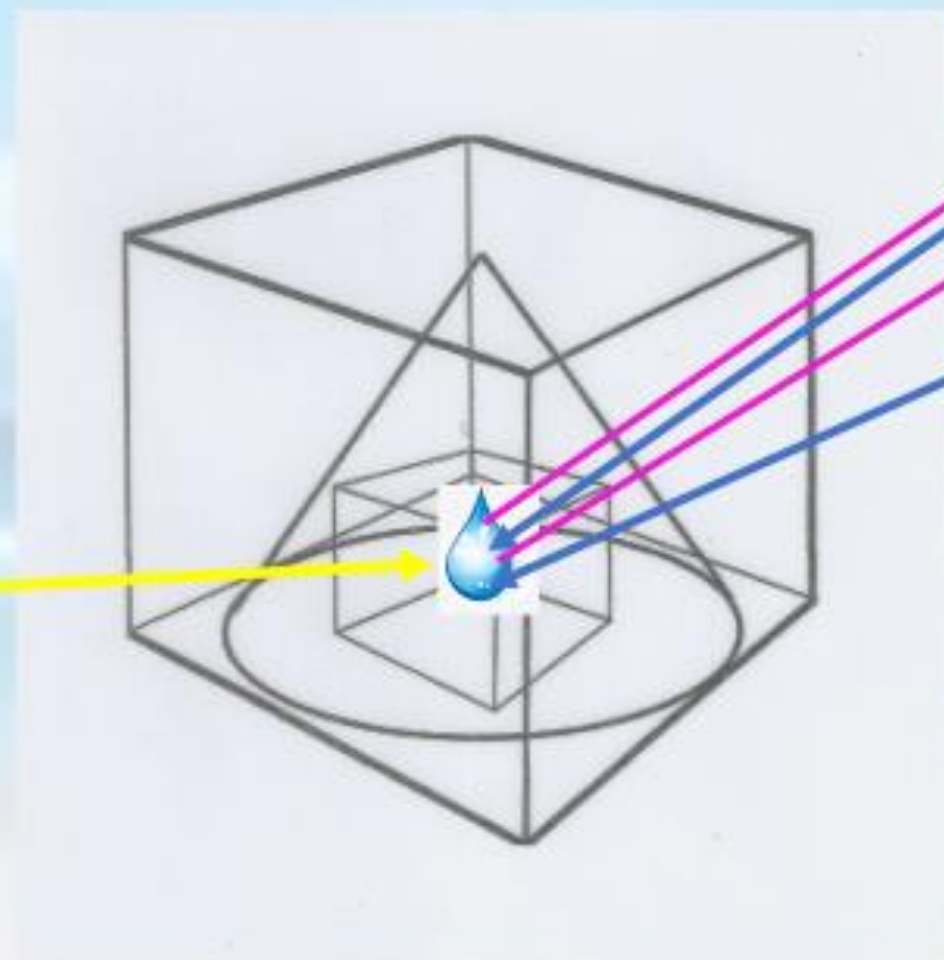

Norme Divine

- 2 Visualisez la lumière à la norme divine traiter la goutte du produit

- 1 Visualisez une goutte du produit que vous placez dans le petit cube.

- 3 Après quelques instants replacez la goutte du produit dans son récipient d'origine.

Cette goutte à la norme divine va purifier tout le contenu du récipient.